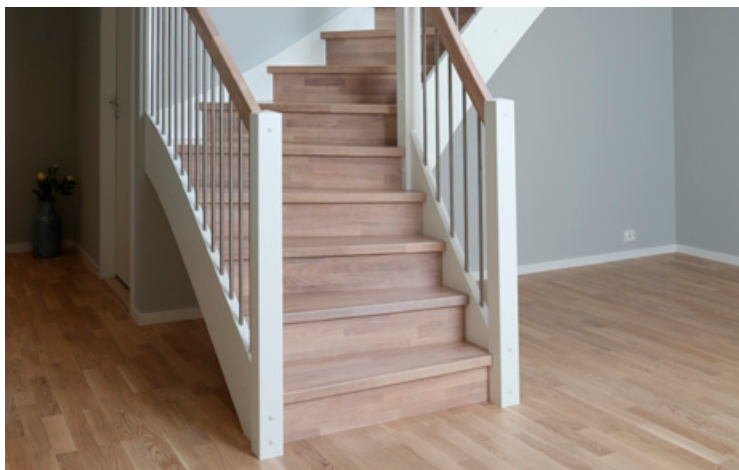

NB! Fargeprøver gjengitt på trykk kan avvike fra originalen.

Trapp

Trapperingen leverer trapper og trappeløsninger av beste kvalitet.
I 2-mannsboligene leveres trappen Fennikel som er tett.

Standard

Fennikel. Trinn i eik (hvitlasert),
vanger, stolper og håndløpere
i hvitmalt. Spiler i stål. Stusstrinn
er hvitmalt.